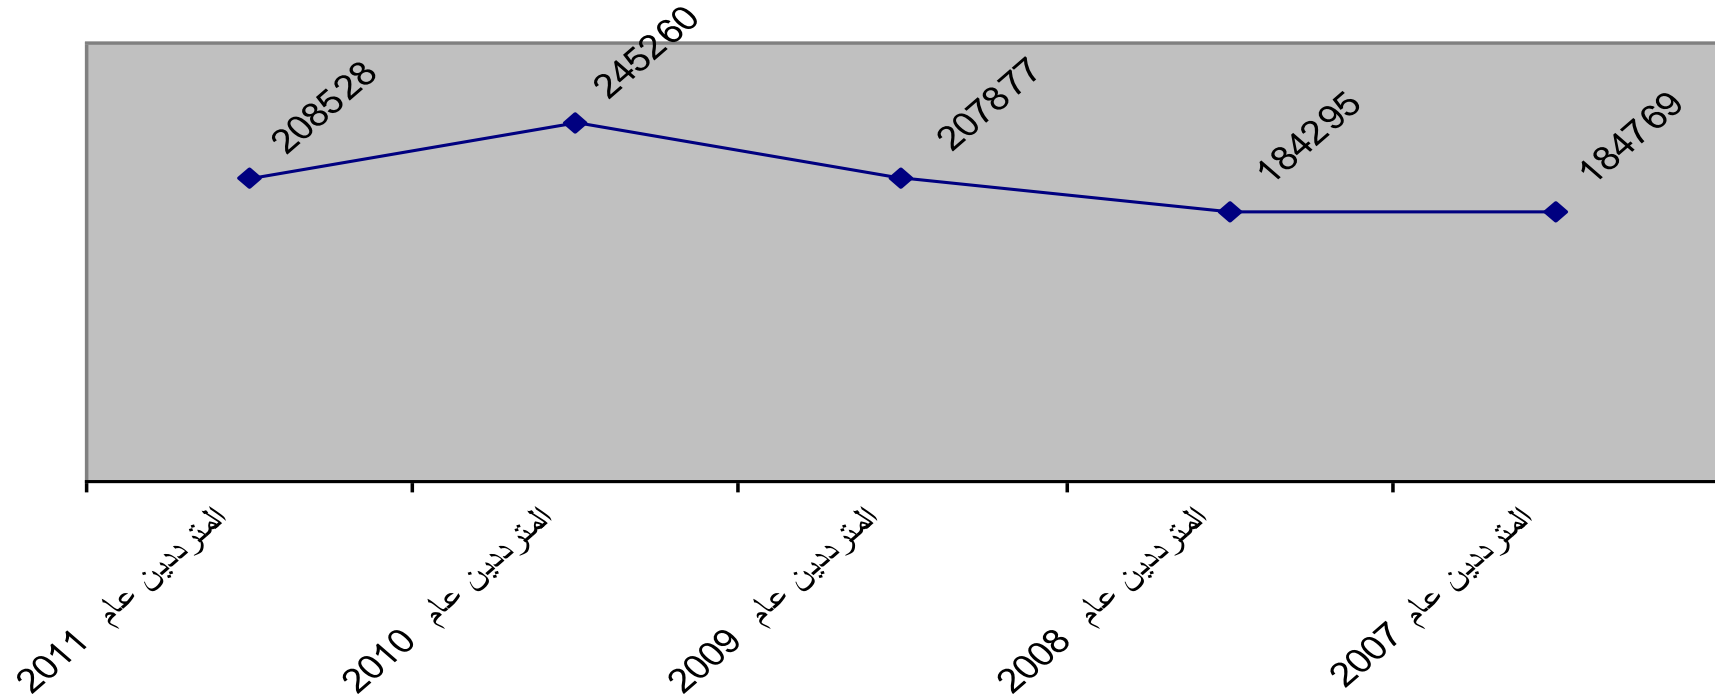

بياني مقارن عن حالات الدخول بالمستشفى
الجامعي بالأسماعيلية خلال الأعوام
من 2007 - 2011

بياني مقارن عن العمليات الجراحية بالمستشفى
الجامعي بالأسماعيلية خلال الأعوام
من 2007 - 2011

بياني مقارن عن المترددين على المستشفى
الجامعي بالأسماعيلية خلال الأعوام
من 2007 - 2011

بياني مقارن عن معدل اشغال الأسرة بالمستشفى
الجامعي بالأسماعيلية خلال الأعوام
من 2007 - 2011