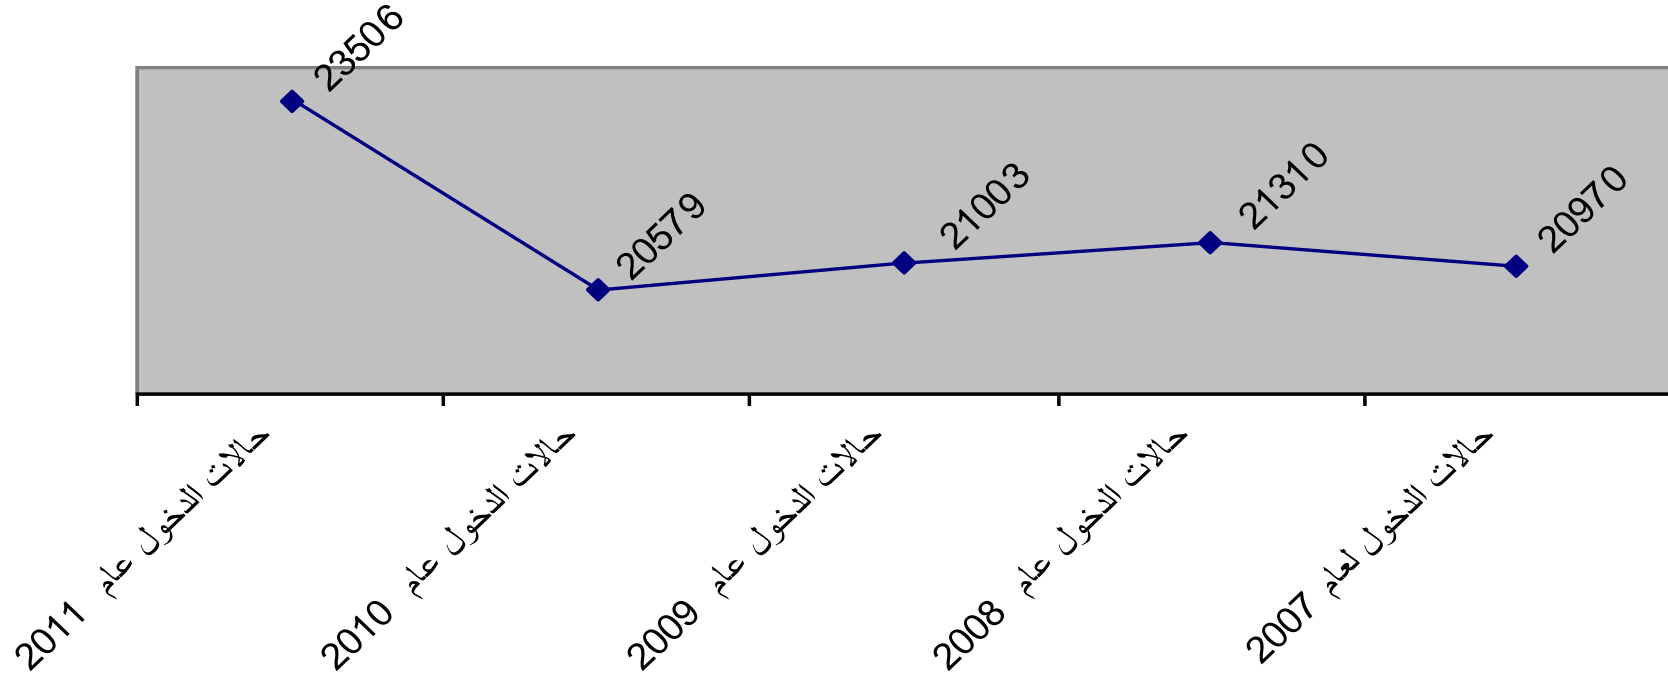

بياني مقارن عن حالات الدخول بالمستشفى
الجامعي بالأسماعيلية خلال الأعوام
من 2007 - 2011

بياني مقارن عن العمليات الجراحية بالمستشفى
الجامعي بالأسماعيلية خلال الأعوام
من 2007 - 2011

بياني مقارن عن المترددين على المستشفى
الجامعي بالأسماعيلية خلال الأعوام
من 2007 - 2011

بياني مقارن عن معدل اشغال الأسرة بالمستشفى
الجامعي بالأسماعيلية خلال الأعوام
من 2007 - 2011