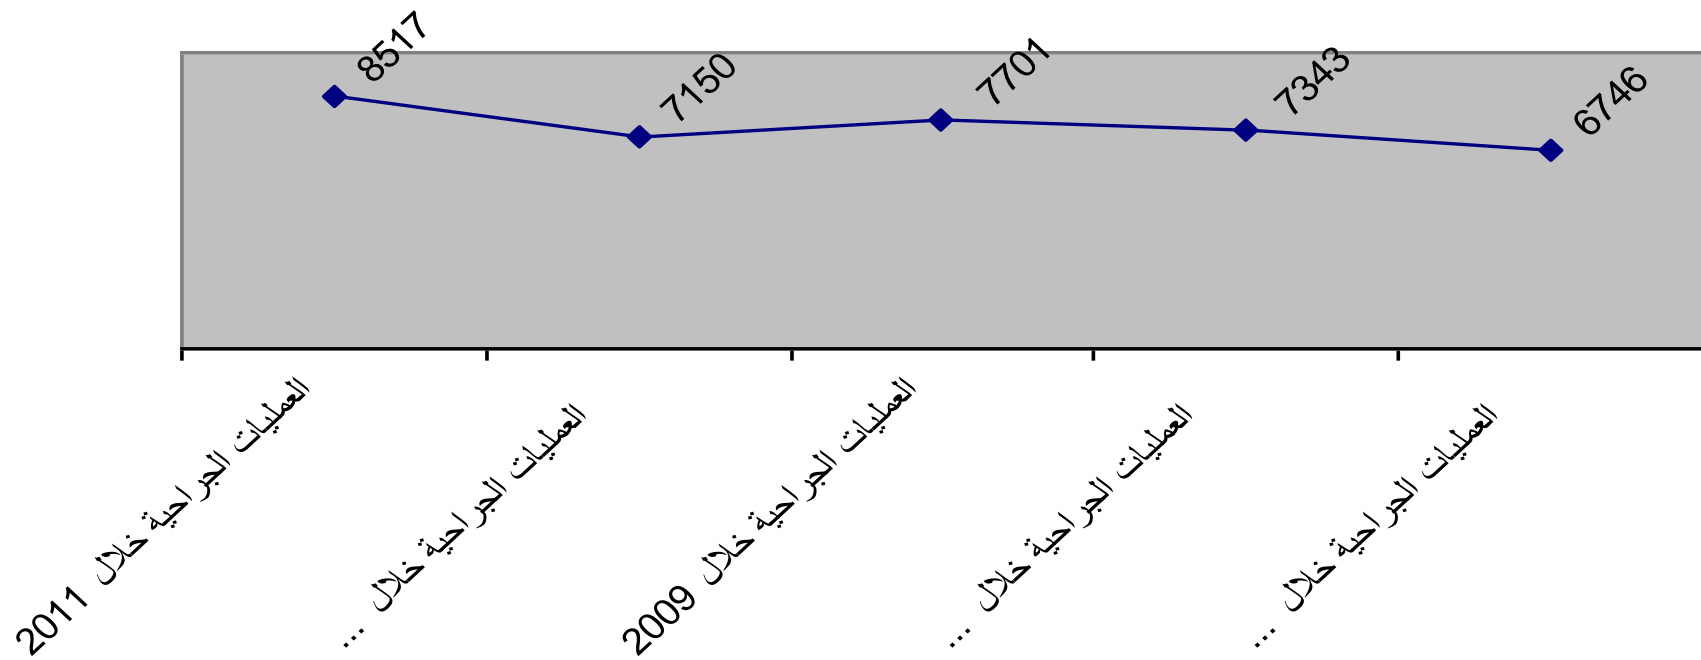

بياني مقارن عن حالات الدخول بالمستشفى
الجامعي بالأسماعيلية خلال الأعوام
من 2007 - 2011

بياني مقارن عن العمليات الجراحية بالمستشفى
الجامعي بالأسماعيلية خلال الأعوام
من 2007 - 2011

بياني مقارن عن المترددين على المستشفى
الجامعي بالأسماعيلية خلال الأعوام
من 2007 - 2011

بياني مقارن عن معدل اشغال الأسرة بالمستشفى
الجامعي بالأسماعيلية خلال الأعوام
من 2007 - 2011